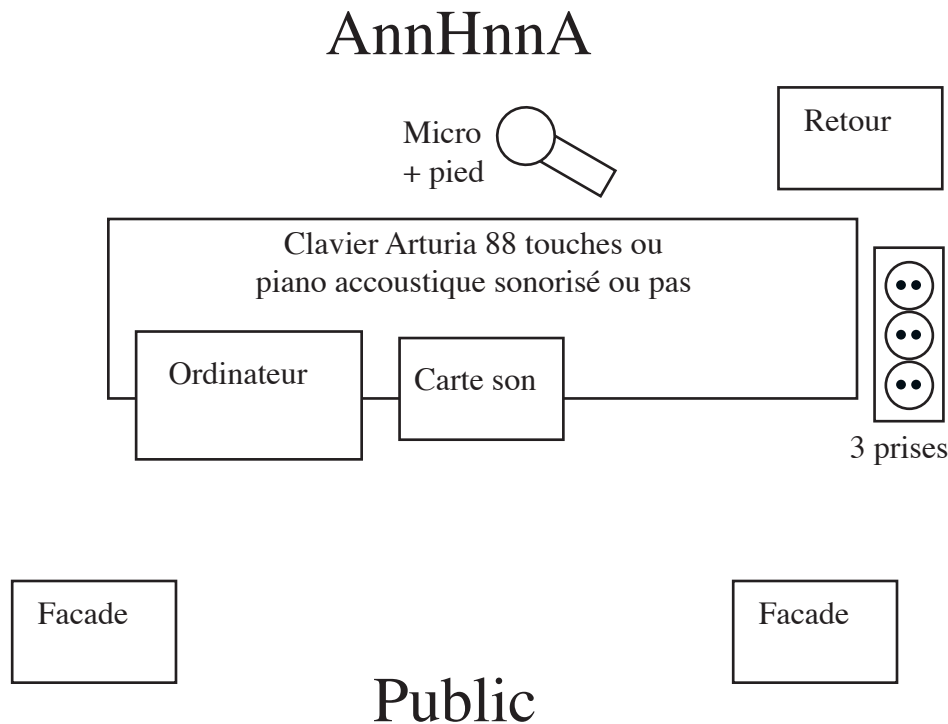

Concert piano-voix et playback*

Fiche technique

APPORTÉ PAR L'ARTISTE

- Clavier Arturia KeyLab 88
- Carte son Motu mk3
- Ordinateur
- In-ear monitoring (pour le retour)
- Micro Shure SM58
- Pied de micro et de clavier
- Cables XLR et Jack

FOURNI PAR LE LIEU

- Besoin de 3 prises
- Si le lieu dispose d'enceintes de facade (sortie de la carte son output 1-2 en Jack) sinon, l'artiste dispose de 2 enceintes 130W (uniquement sur demande)

* POUR UN CONCERT PIANO-VOIX SIMPLE, SOIT VOUS DISEPOSEZ D'UN PIANO ACCOUSTIQUE QU'IL FAUDRA SONORISER SUIVANT L'ENDROIT, SOIT D'UN CLAVIER, SOIT L'ARTISTE VIENT AVEC SON CLAVIER ARTURIA 88 TOUCHES.