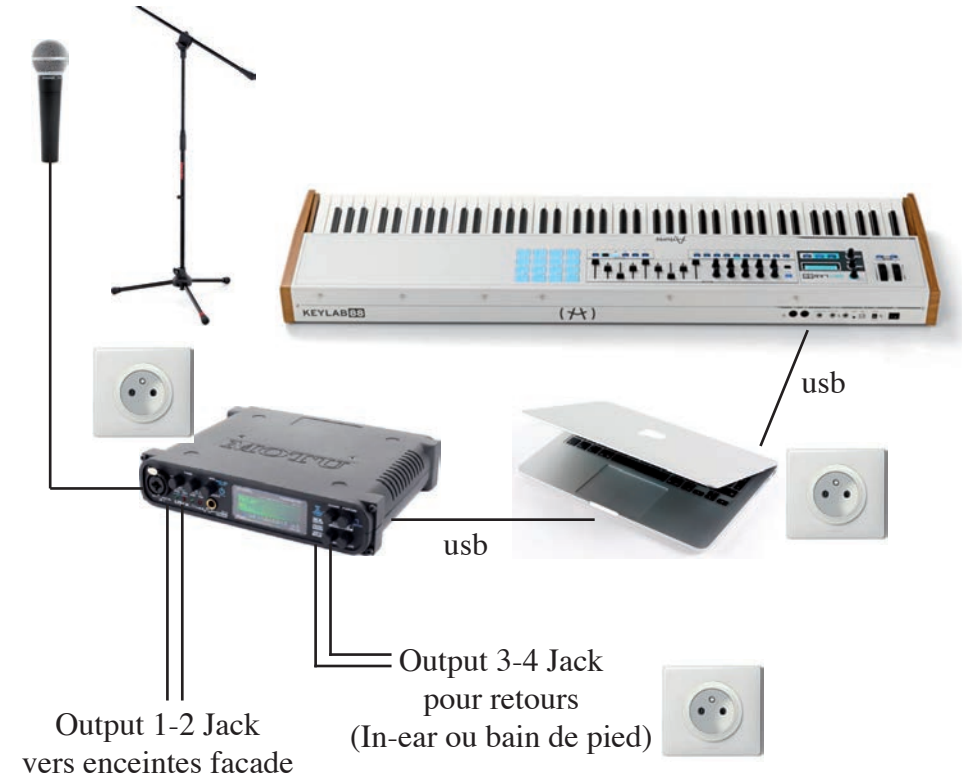

Concert piano-voix et playback*

Fiche technique

APPORTÉ PAR L'ARTISTE

- Clavier Arturia KeyLab 88
- Carte son Motu mk3
- Ordinateur
- In-ear monitoring (pour le retour)
- Micro Shure SM58
- Pied de micro et de clavier
- Cables XLR et Jack

FOURNI PAR LE LIEU

- Besoin de 3 prises
- Si le lieu dispose d'enceintes de facade (sortie de la carte son output 1-2 en Jack) sinon, l'artiste dispose de 2 enceintes 130W (uniquement sur demande)

* POUR UN CONCERT PIANO-VOIX SIMPLE, SOIT VOUS DISEPOSEZ D'UN PIANO ACCOUSTIQUE QU'IL FAUDRA SONORISER SUIVANT L'ENDROIT, SOIT D'UN CLAVIER, SOIT L'ARTISTE VIENT AVEC SON CLAVIER ARTURIA 88 TOUCHES.