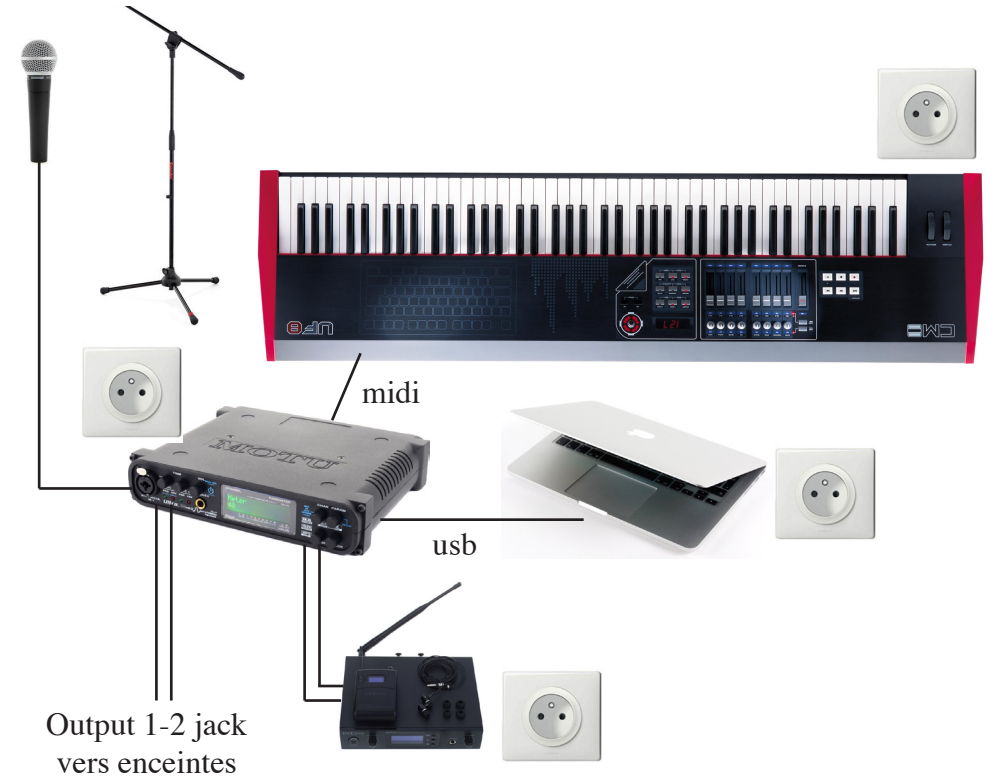

Concert piano-voix et playback

Fiche technique

Public

APPORTÉ PAR L'ARTISTE

- Clavier maître CME - UF8
- Carte son Motu mk3
- Ordinateur
- In-ear monitoring (pour le retour)
- Micro Shure SM58
- Pied de micro et de clavier
- Cables

FOURNI PAR LE LIEU

- Besoin de 4 prises
- Si le lieux dispose d'enceintes (sortie de la carte son output 1-2 en Jack) sinon, l'artiste dispose de 2 enceintes 130W (uniquement sur demande)