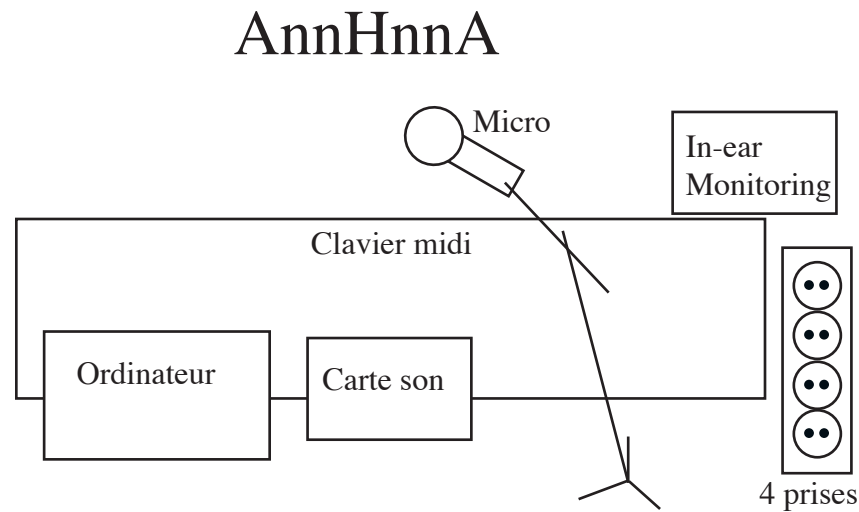

Concert piano-voix et playback

Fiche technique

Public

APPORTÉ PAR L'ARTISTE

- Clavier maître CME - UF8
- Carte son Motu mk3
- Ordinateur
- In-ear monitoring (pour le retour)
- Micro Shure SM58
- Pied de micro et de clavier
- Cables

FOURNI PAR LE LIEU

- Besoin de 4 prises
- Si le lieux dispose d'enceintes (sortie de la carte son output 1-2 en Jack) sinon, l'artiste dispose de 2 enceintes 130W (uniquement sur demande)